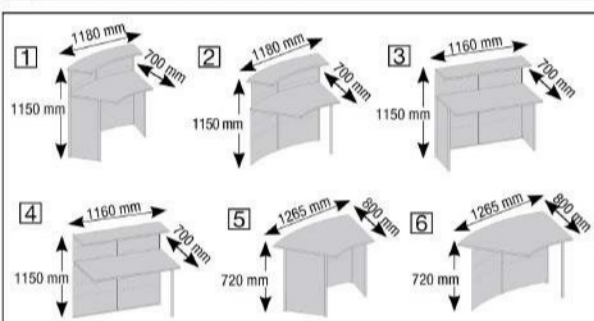

1	Grundtheke 45° (auch einzeln stellbar) B 1180 x T 700 x H 1150 mm	Nr. 3990	€ 399,-
2	Anbautheke 45° B 1180 x T 700 x H 1150 mm	Nr. 3991	€ 369,-
3	Grundtheke gerade (auch einzeln stellbar) B 1160 x T 700 x H 1150 mm	Nr. 3995	€ 399,-
4	Anbautheke gerade B 1160 x T 700 x H 1150 mm	Nr. 3992	€ 369,-
5	Grundtisch 45° (auch einzeln stellbar) B 1265 x T 800 x H 720 mm	Nr. 3994	€ 379,-
6	Anbautisch 45° B 1265 x T 800 x H 720 mm	Nr. 3993	€ 319,-
7	Rollcontainer (3 Schübe, Utensilienfach, abschließbar), B 420 x T 600 x H 580 mm	Nr. 3047	€ 299,-

### Zubehör:

8	Prospektfach DIN-lang Fülltiefe 33 mm (2 Stck. je Packung)	Nr. 6941	€ 14,50 /Packung
9	Prospektfach DIN A4 Fülltiefe 33 mm (2 Stck. je Packung)	Nr. 6940	€ 14,80 /Packung
10	Plakattasche DIN A1 B 594 x H 840 mm	Nr. 6947	€ 49,-

Abbildung zeigt Front mit Prospektfächern (maximale Bestückung)